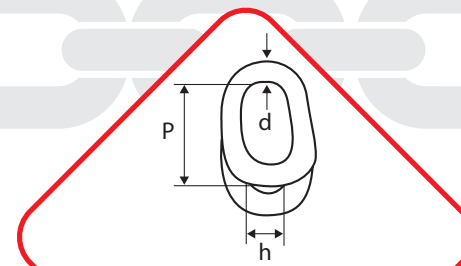

AREF

FALSE MAGLIE ZINCATE ZINC PLATED CONNECTION LINKS

CODICE Code	DIAMETRO Diameter		PASSO Pitch		ALTEZZA INTERNA High		PESO AL PEZZO Weight per piece	PZ/SACCHETTO pcs/plastic bag
	mm		mm		mm			
	d	±	p	±	h	±		
FMAGZINCEL35	3,50	0,20	22,00	1,00	7,00	1,00	0,006	1000
FMAGZINCEL4	4,00	0,20	22,00	1,00	7,00	1,00	0,008	1000
FMAGZINCEL5	5,00	0,30	25,00	1,00	10,00	1,00	0,016	500
FMAGZINCEL6	6,00	0,50	37,00	2,00	14,00	2,00	0,027	300
FMAGZINCEL7	7,00	0,60	38,00	2,00	15,00	2,00	0,040	100
FMAGZINCEL8	8,00	0,60	38,00	2,00	15,00	2,00	0,062	100