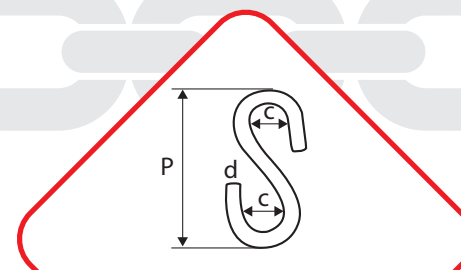

AREF

GANCI AD "S" INOX AISI 316

STAINLESS STEEL AISI 316 "S" HOOKS

CODICE Code	MISURA FRANCESE French dimension	DIAMETRO Diameter		DIMENSIONI Dimensions					PESO AL PEZZO Weight per piece
	n°	mm		mm					kg/pc
		d	±	P	±	c (min)	c (max)	±	
SY03000Z028	17	3,0	0,1	33,50	1,00	4,00	4,80	0,50	0,0040
SY03900Z032	19	3,9	0,1	40,00	1,00	5,50	5,50	0,50	0,0095
SY04900Z038	21	4,9	0,2	47,30	2,00	5,50	5,40	0,50	0,0160
SY05900Z050	23	5,9	0,2	59,00	2,00	7,50	8,00	0,50	0,0290