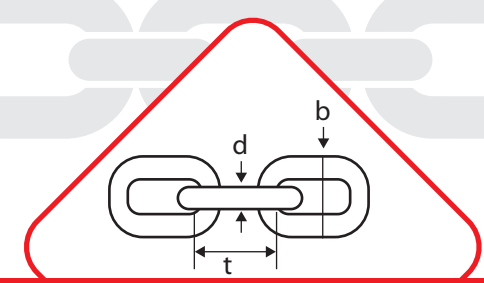

AREF

MATASSE CATENA GENOVESE VERNICIATA MICACEA

BUNDLES MICACEOUS LACQUARED GENOVESE CHAIN

CODICE NERA MICACEA Code black micaceous	CODICE GRIGIO MICACEA Code grey micaceous	MISURA FRANCESE French dimension	DIAMETRO Diameter		PASSO Pitch		LARGHEZZA Width		PESO AL METRO Weight per meter kg/m	CARICO DI LAVORO Working load Kg	LUNGHEZZA MATASSE Lenght bundles m
		n°	mm		mm		mm				
			d	+/-	t	+/-	Altezza interna min C Minimum int Width C	Altezza esterna max b Minimum ext Width b			
CF060GM1030M	CF060GM1030G	23	6,00	0,30	28,00	1,20	10,20	24,50	0,655	310	30
CF080GM1015M	CF080GM1015G	27	8,00	0,40	35,00	1,50	13,80	32,00	1,250	600	15