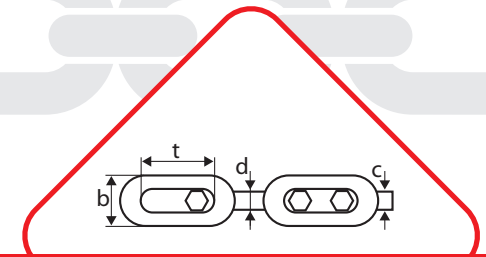

AREF

CATENA ESAGONALE IRONBLOCK

ESAGONAL LINK SAFETY CHAIN IRONBLOCK

CODICE Code	DIAMETRO Diameter	PASSO Pitch		LARGHEZZA Width		PZ/SCATOLA pcs/boxr	LUNGHEZZA SPEZZONE Lenght bundles
	mm	mm		mm			
	d	t	±	c	±		
CZ110!W120E0T	11,00	42,00	0,50	18,00	0,50	6	120
CZ110!W150E0T	11,00	42,00	0,50	18,00	0,50	5	150
CZ110!W180E0T	11,00	42,00	0,50	18,00	0,50	4	180