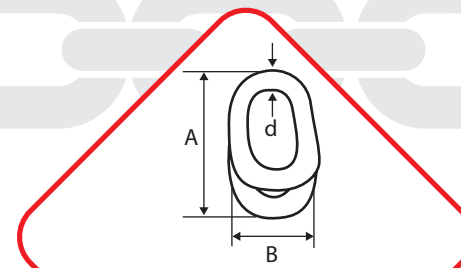

## MAGLIA GIUNZIONE PLASTICA

PLASTIC CONNECTING LINK

CODICE Code	DIMENSIONI dimensions			PESO AL PEZZO Weight per piece
	d mm	A mm	B mm	gr/pc
MAGPLAS8	6,00	25,00	40,00	2,000