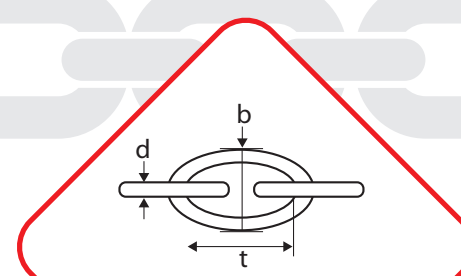

AREF

BOBINE CATENA MAGLIA OVALE REELS OVAL LINK CHAIN

CODICE OTTONATA Code brass plated	CODICE BRUNITA Code brunished	CODICE BRONZATA Code bronze plated	DIAMETRO Diameter		PASSO Pitch		LARGHEZZA Width		PESO AL METRO Weight per meter Kg/m	CARICO DI LAVORO Working load Kg	LUNGHEZZA BOBINE Length reels m
			mm		mm		mm				
			d	±	t	±	b	±			
CF0229N1030A00B	CF0229N1030B00B	CF0229N1030Z00B	2,20	0,20	16,00	1,00	8,00	1,00	0,087	10	30
CF0289N1030A00B	CF0289N1030B00B	CF0289N1030Z00B	2,80	0,20	18,00	1,00	10,00	1,00	0,155	15	30