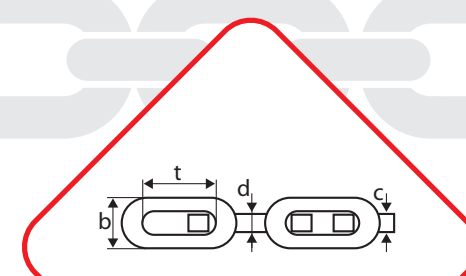

AREF

BOBINE CATENA MAGLIA QUADRA RULLATA REELS SQUARE LINK CHAIN

| CODICE OTTONATA Code brass plated | CODICE BRUNITA Code brunished | CODICE BRONZATA Code bronze plated | DIAMETRO Diameter | | PASSO Pitch | | LARGHEZZA Width | | PESO AL METRO Weight per meter Kg/m | CARICO DI LAVORO Working load Kg | LUNGHEZZA BOBINE Length reels m |
|---|-------------------------------------|--|----------------------|------|----------------|------|--------------------|------|---|--|---|
| | | | mm | | mm | | mm | | | | |
| | | | d | ± | t | ± | c | ± | | | |
| CF022LN1030A00B | CF022LN1030B00B | CF022LN1030Z00B | 2,20 | 0,20 | 17,00 | 1,00 | 5,00 | 1,00 | 0,071 | 15 | 30 |
| CF027LN1020A00B | CF027LN1020B00B | CF027LN1020Z00B | 2,70 | 0,20 | 29,00 | 1,00 | 8,50 | 1,00 | 0,165 | 20 | 20 |
| CF038LN1020A00B | CF038LN1020B00B | CF038LN1020Z00B | 3,80 | 0,20 | 29,00 | 1,00 | 8,60 | 1,00 | 0,302 | 50 | 20 |
| CF050LN1010A00B | CF050LN1010B00B | CF050LN1010Z00B | 5,00 | 0,50 | 40,00 | 1,00 | 12,00 | 1,00 | 0,500 | 80 | 10 |