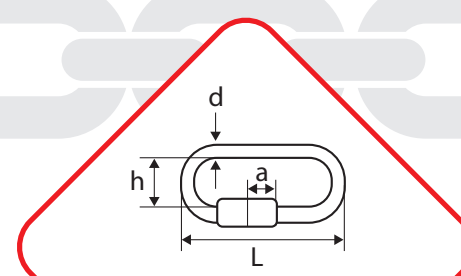

AREF

MAGLIE RAPIDE ZINCATE ZINC PLATED QUICK LINKS

CODICE Code	DIAMETRO Diameter		LUNGHEZZA Length		ALTEZZA INTERNA High		APERTURA MASSIMA Max opening		PESO AL PEZZO Weight per piece	CARICO DI LAVORO Working load	PZ/SACCHETTO pcs/plastic bag
	mm		mm		mm		mm				
	d	±	L	±	h	±	a	±			
MAGRAPZINCEL35	3,50	0,10	36,00	2,00	10,00	1,00	5,00	1,00	0,008	20	100
MAGRAPZINCEL4	4,00	0,10	43,00	2,00	11,00	1,00	6,00	1,00	0,012	30	100
MAGRAPZINCEL5	5,00	0,20	51,00	2,00	13,00	1,00	7,00	1,00	0,020	50	50
MAGRAPZINCEL6	6,00	0,20	58,00	2,00	13,00	1,00	8,00	1,00	0,031	60	50
MAGRAPZINCEL8	8,00	0,40	72,00	2,00	18,00	1,00	10,00	1,00	0,067	140	50
MAGRAPZINCEL10	10,00	0,40	90,00	2,00	21,00	1,00	13,00	2,00	0,128	220	25
MAGRAPZINCEL12	12,00	0,40	107,00	2,00	23,00	1,00	15,00	2,00	0,210	330	25