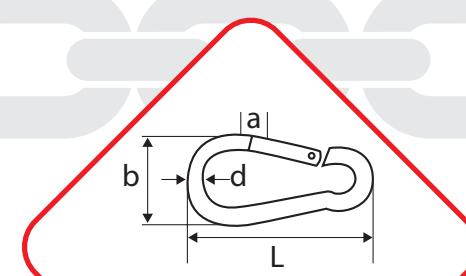

AREF

MOSCHETTONI POMPIERE ZINCATE ZINC PLATED SNAP HOOKS

CODICE Code	DIAMETRO Diameter		LUNGHEZZA Length		APERTURA MASSIMA Max opening		PESO AL PEZZO Weight per piece	CARICO DI LAVORO Working load	PZ/SACCHETTO pcs/plastic bag
	mm		mm		mm				
	d	±	L	±	a	±			
MOSPOMZINCEL40	4,00	0,10	40,00	2,00	4,50	0,50	0,008	25	50
MOSPOMZINCEL50	5,00	0,20	50,00	2,00	5,50	0,50	0,015	30	50
MOSPOMZINCEL60	6,00	0,50	60,00	2,00	8,00	1,00	0,025	40	50
MOSPOMZINCEL70	7,00	0,50	70,00	2,00	9,00	1,00	0,045	60	25
MOSPOMZINCEL80	8,00	0,60	80,00	2,00	10,00	1,00	0,060	75	25
MOSPOMZINCEL90	9,00	0,60	90,00	2,00	11,00	1,00	0,085	100	25
MOSPOMZINCEL100	10,00	0,60	100,00	2,00	12,00	2,00	0,120	120	25
MOSPOMZINCEL120	12,00	0,60	140,00	2,00	20,00	2,00	0,246	140	25