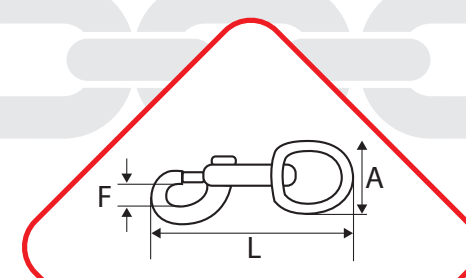

AREF

MOSCHETTONI IN ZAMA NICHELATI

NICKEL SWIVEL SNAP HOOKS

CODICE Code	DIMENSIONI Dimensions						PESO AL PEZZO Weight per piece	PZ/SACCHETTO Pcs/plastic bag
	mm						kg/pc	n°
	L	±	A	±	F	±		
MOSZAMNIC1053	53,00	2,00	11,00	2,00	6,00	0,50	0,010	10
MOSZAMNIC1476	80,00	2,00	17,00	2,00	10,00	0,50	0,026	10
MOSZAMNIC1680	90,00	2,00	20,00	2,00	11,00	0,50	0,044	10