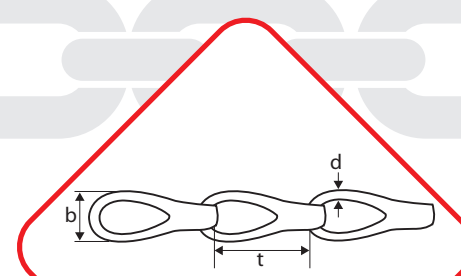

AREF

BOBINE CATENA PIATTA TRANCIATA

REELS BLANKED CHAIN

CODICE OTTONATA Code brass plated	CODICE OTTONE-CROMATO Code chrome plated	DIAMETRO Diameter	PASSO Pitch	LARGHEZZA Width	LUNGHEZZA BOBINE Length reels
		mm	mm	mm	m
		d	t	b	
C0004PA1025000B	CC004PA1025000B	0,35	12,50	5,00	25