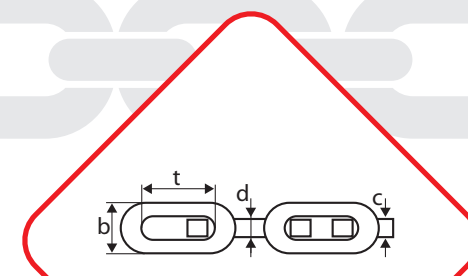

AREF

MAGLIA QUADRA THOR SQUARE LINK SAFETY CHAIN THOR

CODICE Code	DIAMETRO Diameter	PASSO Pitch		LARGHEZZA Width		PZ/SCATOLA pcs/boxr	LUNGHEZZA SPEZZONE Lenght bundles
	mm	mm		mm			cm
	d	t	±	c	±		
CA060QIW060E0I	5,70	28,50	0,50	6,50	0,50	20	60
CA060QIW080E0I	5,70	28,50	0,50	7,00	0,50	20	80
CA060QIW100E0I	5,70	28,50	0,50	8,00	0,50	15	100
CA080QIW080E0I	8,00	33,50	0,50	9,00	0,50	10	80
CA080QIW100E0I	8,00	33,50	0,50	9,00	0,50	10	100
CA080QIW120E0I	8,00	33,50	0,50	10,00	0,50	8	120
CA080QIW150E0I	8,00	33,50	0,50	11,00	0,50	6	150
CA080QIW200E0I	8,00	33,50	0,50	12,50	0,50	6	200
CA100QIW100E0I	9,50	37,00	0,50	12,50	0,50	8	100
CA100QIW120E0I	9,50	37,00	0,50	12,50	0,50	5	120
CA100QIW150E0I	9,50	37,00	0,50	12,50	0,50	4	150
CA100QIW200E0I	9,50	37,00	0,50	14,00	0,50	4	200