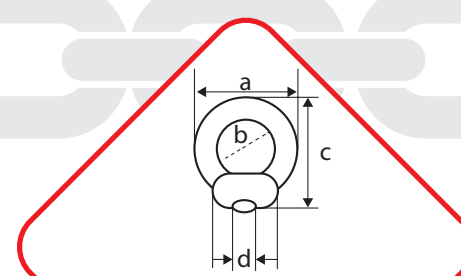

AREF

GOLFARI FEMMINA ZINCATI ZINC PLATED EYE NUTS

CODICE Code	MISURA Size	DIMENSIONI Dimensions								PESO AL PEZZO Weight per piece	CARICO DI LAVORO working load
	mm	mm								kg/pc	kg
		a	±	b	±	c	±	d	±		
GOLFEMZIN6	6	36,00	1,00	20,00	1,00	36,00	1,00	6,00	1,00	0,049	100
GOLFEMZIN8	8	36,00	1,00	20,00	1,00	36,00	1,00	8,00	1,00	0,047	140
GOLFEMZIN10	10	45,00	1,00	25,00	1,00	45,00	1,00	10,00	1,00	0,090	230
GOLFEMZIN12	12	54,00	1,00	29,00	1,00	53,00	1,00	12,00	1,00	0,150	340
GOLFEMZIN14	14	54,00	1,00	29,00	1,00	53,00	1,00	14,00	1,00	0,149	500
GOLFEMZIN16	16	63,00	2,00	34,00	2,00	62,00	2,00	16,00	1,00	0,243	700
GOLFEMZIN18	18	63,00	2,00	39,00	2,00	62,00	2,00	16,00	1,00	0,238	930
GOLFEMZIN20	20	72,00	2,00	39,00	2,00	71,00	2,00	20,00	1,00	0,343	1200