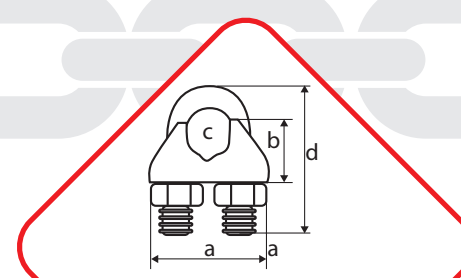

## MORSETTI A CAVALLOTTO ZINCATI ZINC PLATED WIRE ROPE CLIPS

CODICE Code	POLLICI inch	DIAMETRO FUNE Rope diameter	DIMENSIONI Dimensions								PESO AL PEZZO Weight per piece
	n°	mm	mm								kg/pc
			a	±	b	±	c	±	d	±	
MORZINCEL3	1/8	3	21,00	1,00	16,00	1,00	4,00	0,50	20,00	1,00	0,008
MORZINCEL5	3/16	5	23,00	2,00	19,00	2,00	5,00	0,50	24,00	2,00	0,014
MORZINCEL6	1/4	6	26,00	3,00	24,00	3,00	6,00	0,50	31,00	3,00	0,016
MORZINCEL8	5/16	8	30,00	3,00	29,00	3,00	6,00	1,00	35,00	3,00	0,028
MORZINCEL10	3/8	10	35,00	3,00	36,00	3,00	8,00	1,00	42,00	3,00	0,060
MORZINCEL11	7/16	11	39,00	3,00	38,00	3,00	8,00	1,00	46,00	3,00	0,066
MORZINCEL12	1/2	12	43,00	3,00	47,00	3,00	10,00	1,00	56,00	3,00	0,112
MORZINCEL14	9/16	14	44,00	3,00	50,00	3,00	10,00	1,00	55,00	3,00	0,123
MORZINCEL16	5/8	16	52,00	3,00	54,00	3,00	10,00	1,00	64,00	3,00	0,184
MORZINCEL20	3/4	20	57,00	4,00	64,00	4,00	12,00	1,00	76,00	4,00	0,232