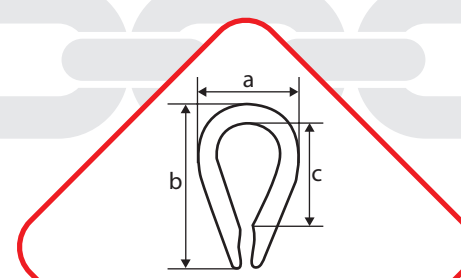

AREF

REDANCE ZINCATE ZINC PLATED THIMBLES

CODICE Code	DIAMETRO FUNE Rope diameter	DIMENSIONI Dimensions						PESO AL PEZZO Weight per piece
	n°	mm						kg/pc
		a	±	b	±	c	±	
REDZINCEL3	3	9,00	1,00	24,00	1,00	14,00	1,00	0,002
REDZINCEL4	4	11,00	1,00	28,00	2,00	17,00	1,00	0,003
REDZINCEL5	5	13,00	1,00	36,00	3,00	22,00	1,00	0,004
REDZINCEL6	6	16,00	1,00	40,00	3,00	23,00	1,00	0,008
REDZINCEL8	8	18,00	1,00	48,00	3,00	30,00	1,00	0,014
REDZINCEL10	10	24,00	2,00	55,00	3,00	34,00	2,00	0,026
REDZINCEL12	12	28,00	2,00	65,00	3,00	40,00	2,00	0,041
REDZINCEL14	14	32,00	2,00	78,00	3,00	48,00	2,00	0,057
REDZINCEL16	16	39,00	3,00	90,00	3,00	55,00	3,00	0,078