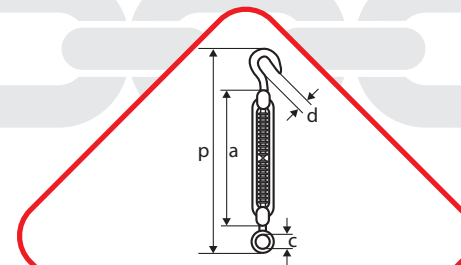

AREF

TENDITORI ZICATI AD OCCHIO E GANCIO ZINC PLATED TURNBUCKLES EYE AND HOOK

CODICE Code	POLLICI inch	MISURA Size	DIMENSIONI Dimensions										PESO AL PEZZO Weight per piece	CARICO DI LAVORO working load
	n°	mm	mm										kg/pc	kg
			a	±	p(min)	±	p(max)	±	c	±	d	±		
TENOGZINCEL5	3/16	5	70,00	10,00	110,00	10,00	160,00	10,00	8,50	0,50	6,00	1,00	0,034	25
TENOGZINCEL6	1/4	6	80,00	10,00	140,00	10,00	200,00	10,00	9,50	0,50	9,00	1,00	0,051	45
TENOGZINCEL8	5/16	8	110,00	10,00	172,00	10,00	245,00	10,00	11,00	1,00	10,00	1,00	0,102	65
TENOGZINCEL10	3/8	10	130,00	10,00	200,00	10,00	290,00	10,00	13,00	1,50	13,00	1,00	0,175	85
TENOGZINCEL12	1/2	12	140,00	10,00	244,00	20,00	350,00	20,00	16,00	2,00	15,00	2,00	0,336	130
TENOGZINCEL14	9/16	14	170,00	10,00	270,00	20,00	380,00	20,00	17,00	2,00	15,00	2,00	0,500	170
TENOGZINCEL16	5/8	16	178,00	10,00	321,00	20,00	440,00	20,00	20,00	2,00	20,00	2,00	0,921	250
TENOGZINCEL18	11/16	18	196,00	10,00	360,00	30,00	510,00	30,00	20,00	3,00	22,00	2,00	1,119	380
TENOGZINCEL20	3/4	20	215,00	10,00	387,00	30,00	545,00	30,00	27,00	3,00	22,00	2,00	1,605	420