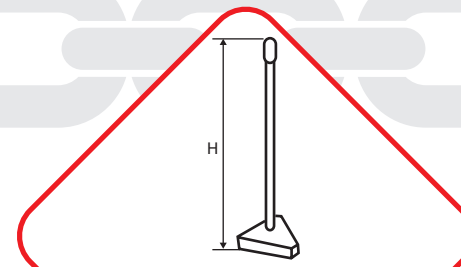

AREF

COLONNINA IN PLASTICA ROSSA E BIANCA

PLASTIC RED AND WHITE POST

CODICE Code	DIMENSIONI dimensions	PESO AL PEZZO Weight per piece
	H cm	kg/pc
COLPLAS	90,00	0,238