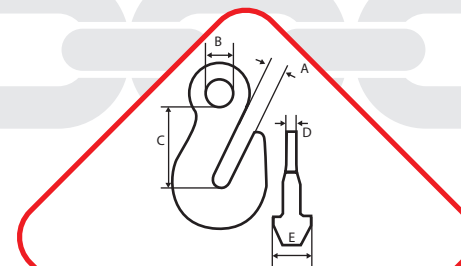

## GANCIO ACCORCIATORE AD OCCHIOLO G80

G80 EYE GRAG SHORTENING HOOK

CODICE Code	DIAMETRO Diameter	DIMENSIONI dimensions					PESO AL PEZZO Weight per piece	CARICO DI LAVORO Working load
	D - d	A	B	C	D	E	kg/cad kg/pc	Kg
	mm	mm	mm	mm	mm	mm		
GANACCOCC6	6	8,00	13,50	46,00			0,14	1100
GANACCOCC8	7-8	10,00	15,00	47,00	10,50	28,00	0,23	2000
GANACCOCC10	10	13,00	20,00	60,00	15,00	43,00	0,59	3150
GANACCOCC13	13	17,00	25,00	71,00	17,50	56,00	1,24	5300