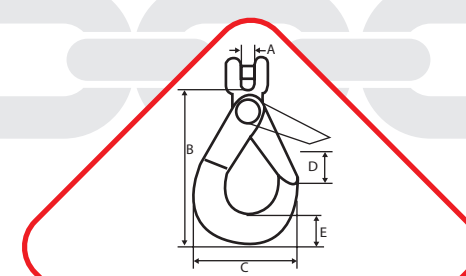

AREF

GANCIO SELF LOCKING CLEVIS GRADO 80

G80 CLEVIS SELF LOCKING HOOK

CODICE Code	DIAMETRO Diameter	DIMENSIONI dimensions					PESO AL PEZZO Weight per piece	CARICO DI LAVORO Working load
	D - d	A	B	C	D	E	kg/cad kg/pc	Kg
	mm	mm	mm	mm	mm	mm		
GANLOCCLEV8	7-8	9,00	143,00	86,00	40,00	21,00	0,85	2000
GANLOCCLEV10	10	13,00	174,00	110,00	44,00	25,00	1,65	3150
GANLOCCLEV13	13	16,00	229,00	137,00	54,00	32,00	3,10	5300