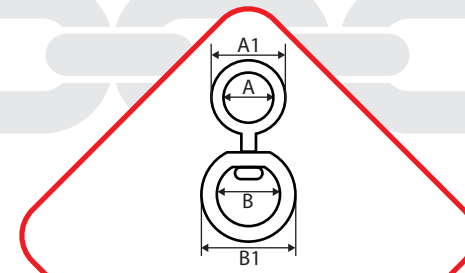

## GIVOLARI ZINCATI IMPORT ZINC-PLATED LOOSE RING SWIVEL

CODICE Code	MISURA FRANCESE French dimension	DIAMETRO Diameter		DIAMETRO A Diameter A		DIAMETRO B Diameter B		PESO AL PEZZO Weight per piece	PZ/SACCHETTO Pcs/plastic bag
	n°	mm		mm		mm		kg/pc	n°
		d	±	A	A1	B	B1		
GIVZINCEL5	21	5,00	1,00	20,00	29,50	32,00	42,00	0,034	10
GIVZINCEL6	23	6,00	1,00	26,00	38,00	37,50	49,50	0,060	10
GIVZINCEL7	25	7,00	1,00	26,00	40,00	35,00	49,00	0,081	10
GIVZINCEL8	27	8,00	1,00	33,00	48,00	41,00	56,00	0,109	10