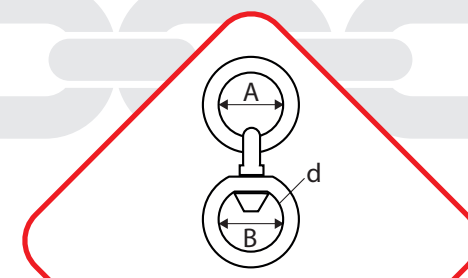

AREF

GIVOLARI ZINCATI ITA

ZINC-PLATED LOOSE RING SWIVEL

CODICE Code	MISURA FRANCESE French dimension	DIAMETRO Diameter		DIAMETRO A Diameter A		DIAMETRO B Diameter B		PESO AL PEZZO Weight per piece	PZ/SACCHETTO Pcs/plastic bag
	n°	mm		mm		mm		kg/pc	n°
		d	±	A	A1	B	B1		
GIVZINCEL5	21	5,00	1,00	34,00	44,00	30,00	40,00	0,059	10
GIVZINCEL6	23	6,00	1,00	34,00	46,00	30,00	42,00	0,110	10
GIVZINCEL7	25	7,00	1,00	42,00	56,00	35,00	49,00	0,158	10
GIVZINCEL8	27	8,00	1,00	42,00	58,00	35,00	51,00	0,240	10