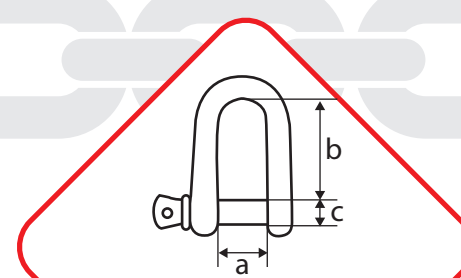

## GRILLI DRITTI MICACEI STRAIGHT SHACKLES MICACEOUS LACQUARED

CODICE GRIGIO MICACEA Code grey micaceous	CODICE NERO MICACEA Code black micaceous	MISURA Measure	POLLICE inch	DIMENSIONI dimensions						PESO AL PEZZO Weight per piece	CARICO DI LAVORO Working load
		mm	n°	a	+/-	b	+/-	c	+/-	kg/pc	kg
				mm	mm	mm	mm	mm	mm		
<b>GRIDG6</b>	<b>GRIDM6</b>	6	1/4	12,00	1,00	24,00	1,00	6,00	0,50	0,025	100
<b>GRIDG10</b>	<b>GRIDM10</b>	10	3/8	20,00	1,00	40,00	2,00	10,00	0,50	0,109	320